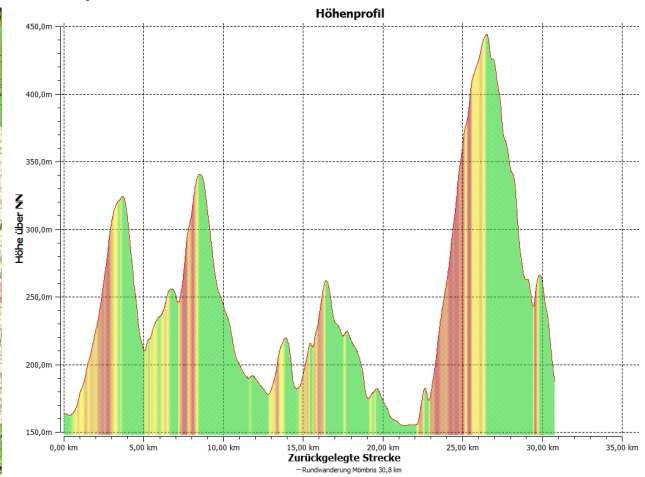

Spessartmäuse 2013 / Wanderung Nr. 9:

Datum: Mittwoch, 01.05.2013
Start: 08:00 Uhr Wendelinuskapelle in 63776 Mömbris/Brücken
Streckentyp: Rundwanderung
Wanderstrecke: Brücken - Frohnbügel - Fernblick - Hahnenkamm - Brücken
Wanderdaten: 30,8 km / 761 Hm
Einkehr: «Maifest» in Albstadt nach ca. 16,5 km
«Berggasthof Hahnenkamm» nach ca. 26,5 km
Index: 20130501

Streckenverlauf:

Höhenprofil:

Kartenmaterial © BKG, TK 1:25.000 www.bkg.bund.de · Software © MagicMaps GmbH www.magicmaps.de