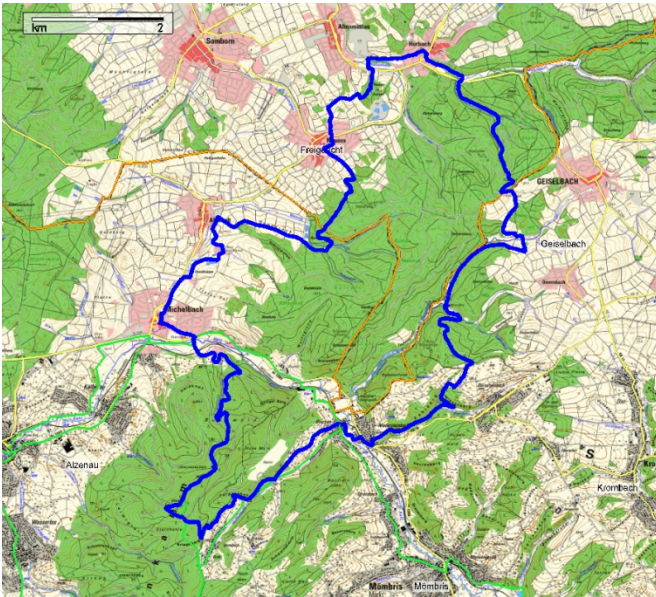

Spessartmäuse 2013 / Wanderung Nr. 9:

Datum: Mittwoch, 01.05.2013
Start: 08:00 Uhr Wendelinuskapelle in 63776 Mömbris/Brücken
Streckentyp: Rundwanderung
Wanderstrecke: Brücken - Frohnbügel - Fernblick - Hahnenkamm - Brücken
Wanderdaten: 30,8 km / 761 Hm
Einkehr: «Maifest» in Albstadt nach ca. 16,5 km
«Berggasthof Hahnenkamm» nach ca. 26,5 km
Index: 20130501

Streckenverlauf:

Höhenprofil:

Kartenmaterial © BKG, TK 1:25.000 www.bkg.bund.de · Software © MagicMaps GmbH www.magicmaps.de